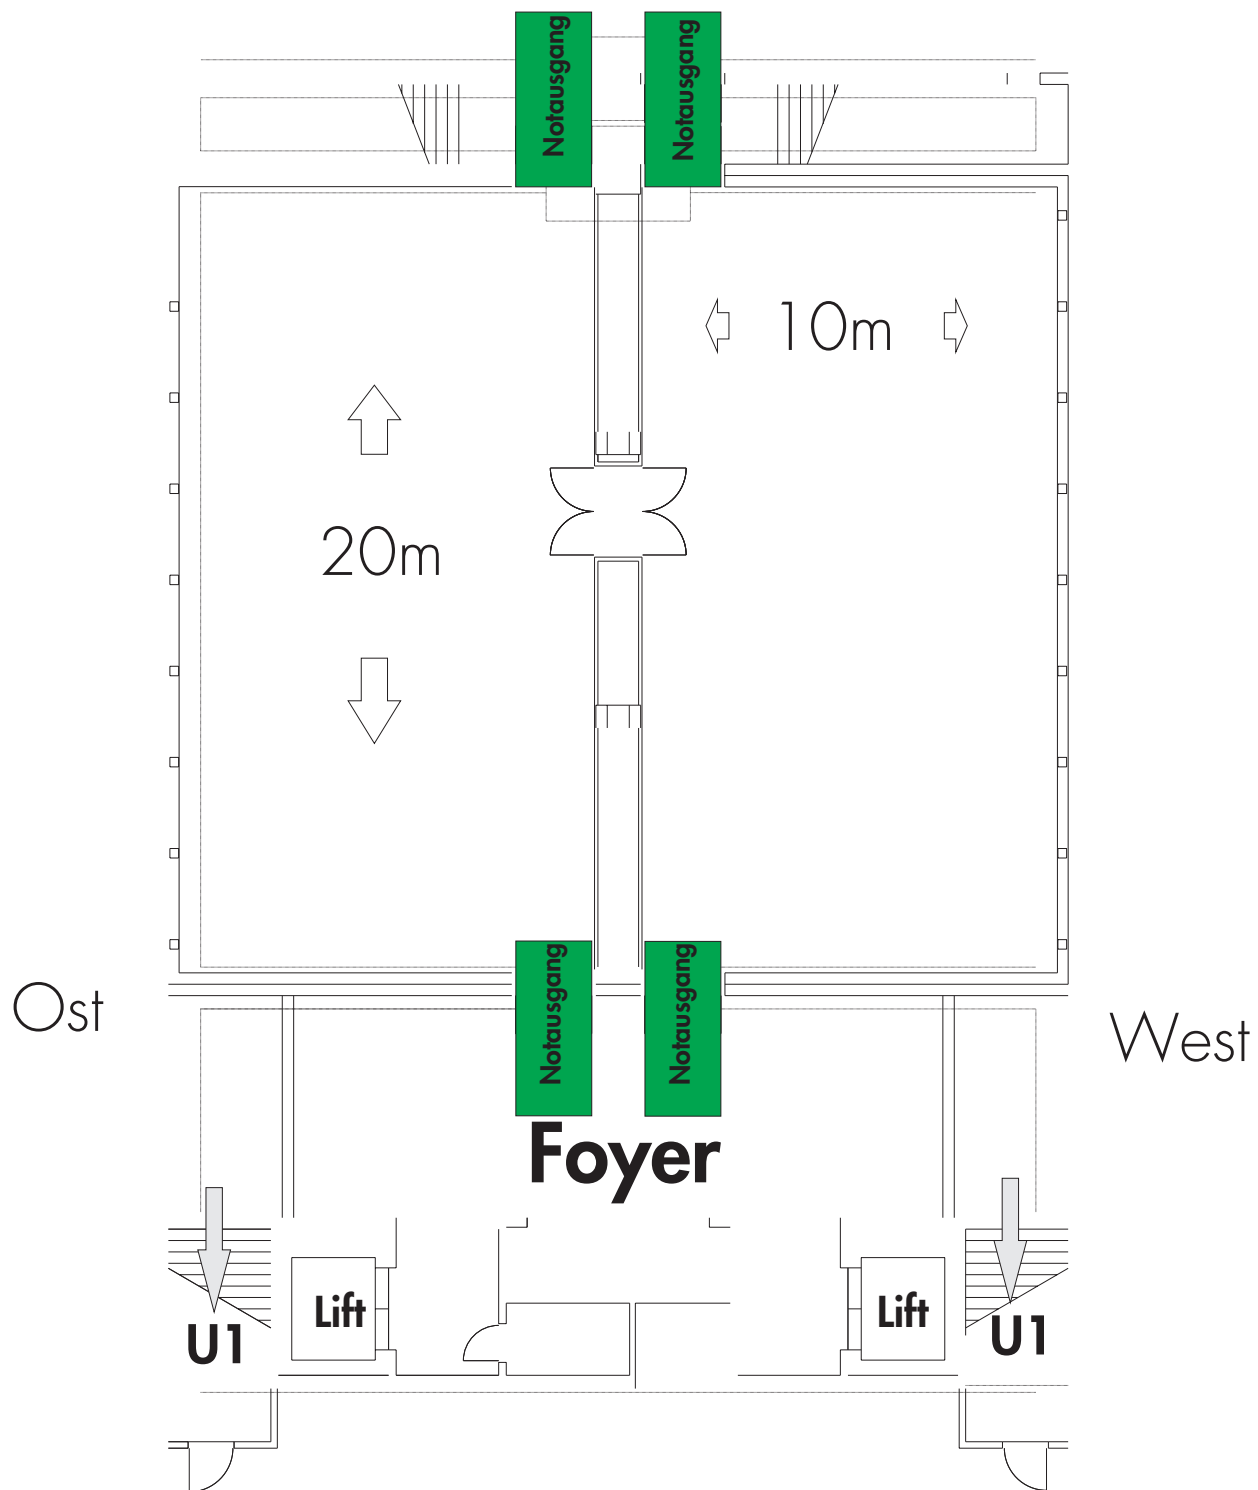

Design Center Linz

Seminarraum U2

Maszstab 1:200