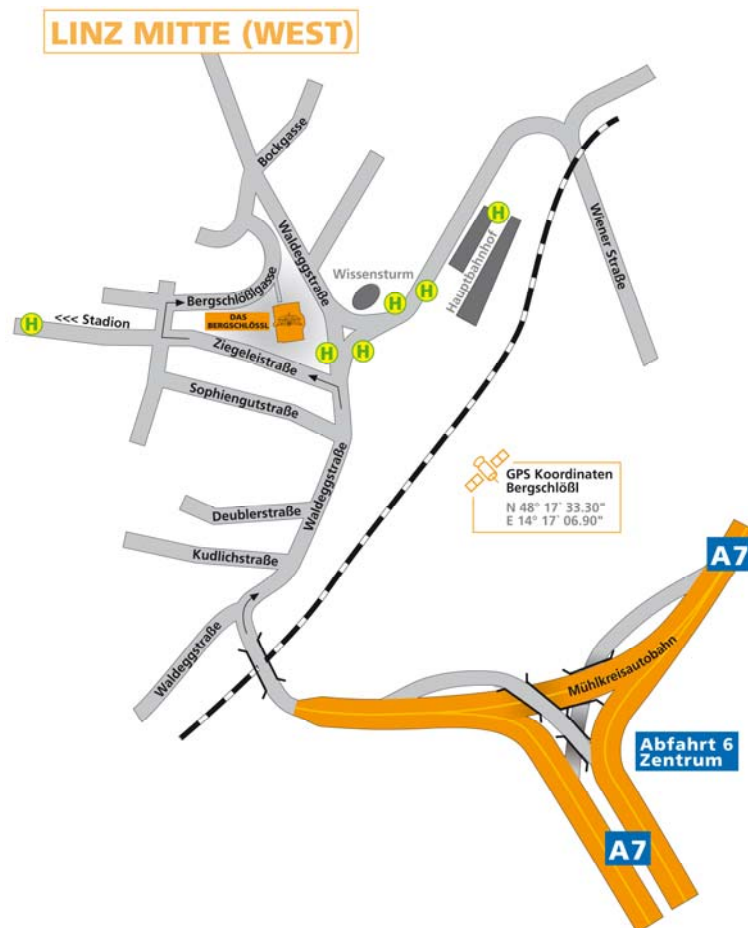

Das Bergschlößl - managed by Design Center Linz

Bergschlößlgasse 1

4020 Linz

Tel: 0043/732/66 99 22

Email: info@design-center.at

A1 - Abfahrt Linz auf Stadtautobahn A7-9 – Knoten Bindermichl Abfahrt Linz – Zentrum/ Bahnhof (Nr. 6.) - über Westbahnbrücke 3. Ampel LINKS – Ziegeleistraße einbiegen – bei 1. Straße RECHTS („Froschberg“) – 1. Straße RECHTS („Bergschlößlgasse“) und parken. Folgen Sie der Beschilderung „Limak / Bergschlößl“.

Parken Sie in der Bergschlößlgasse, Bockgasse und Ziegeleistraße, wo es auch einen Parkeingang gibt.