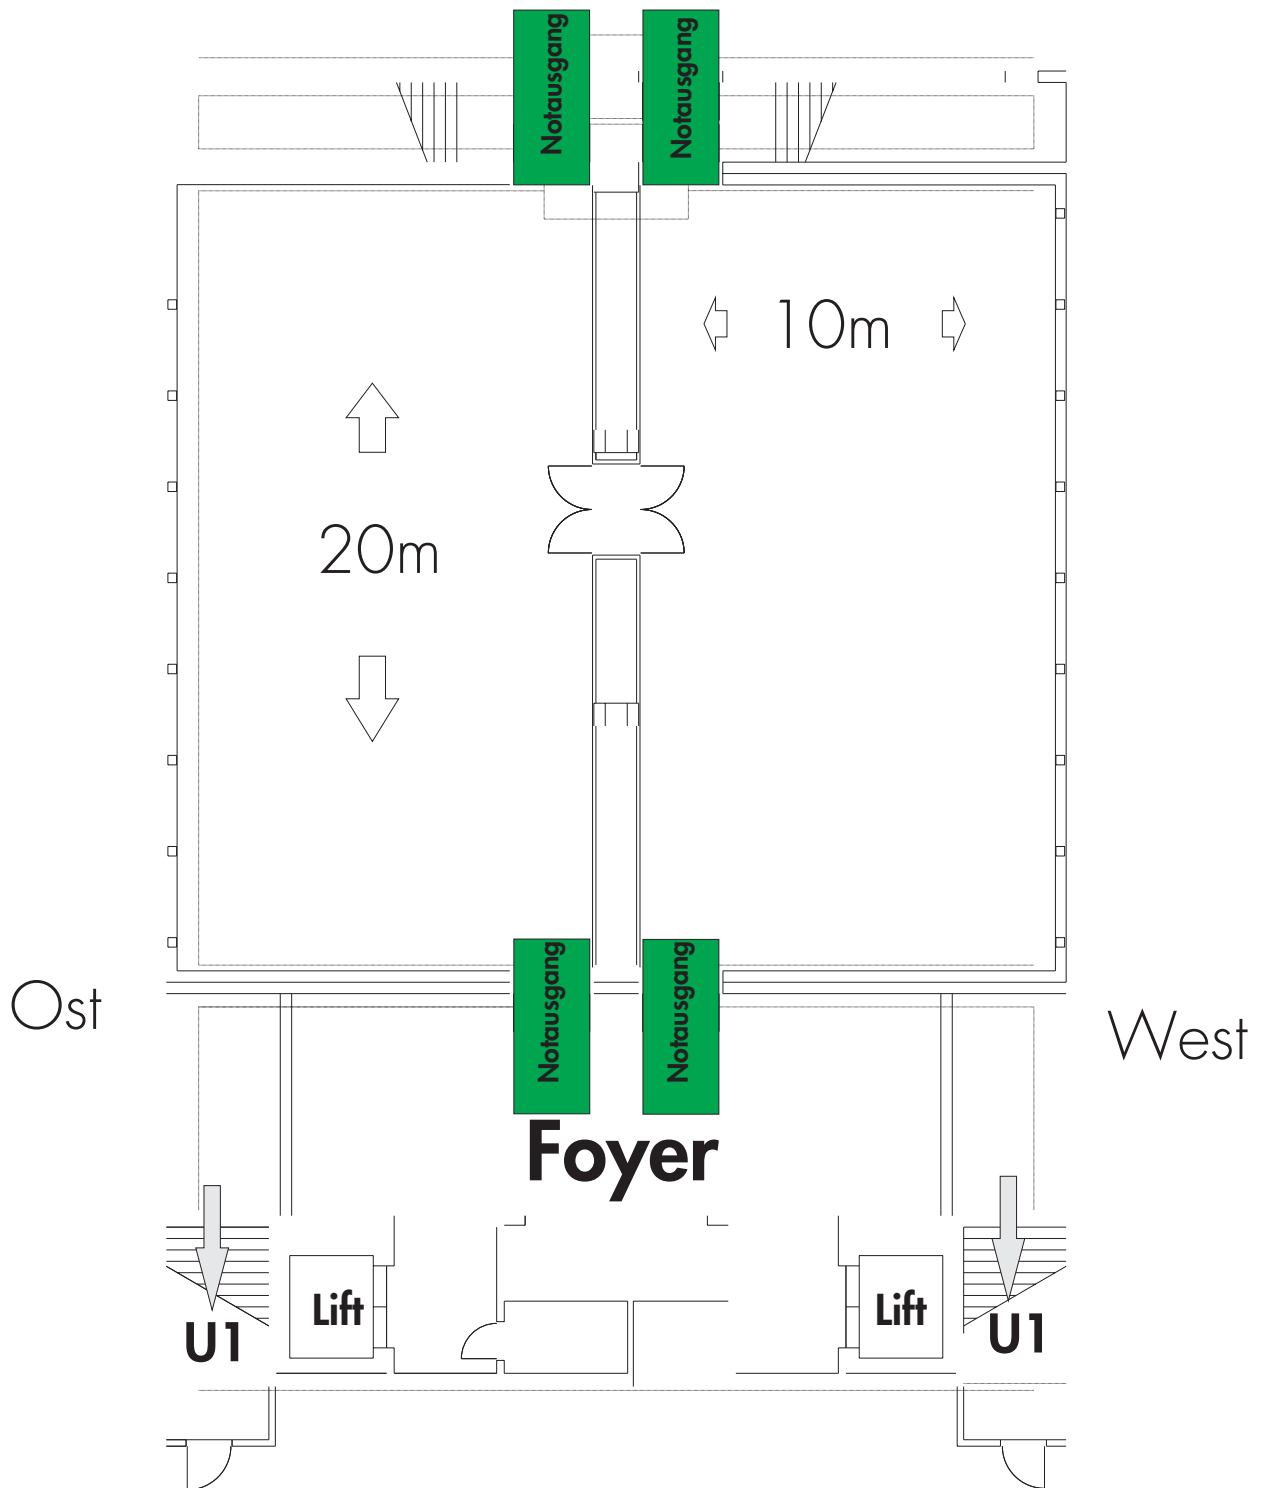

Design Center Linz Seminarraum U2

Maszstab 1:200