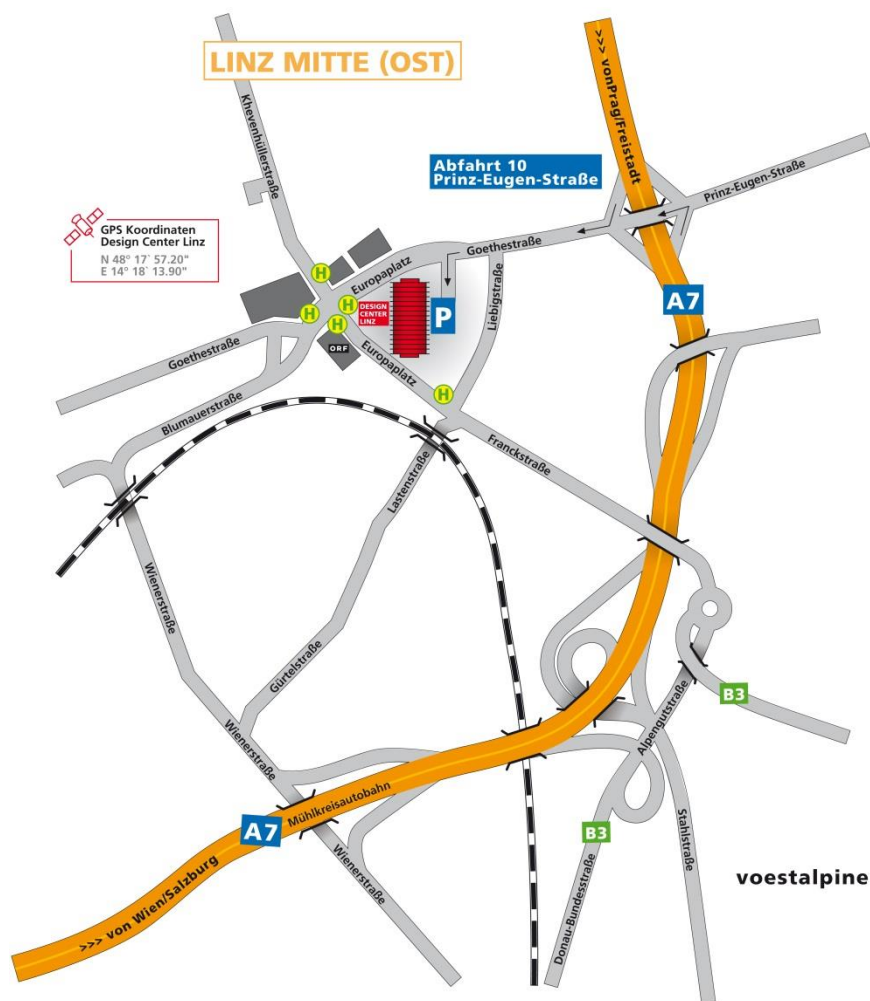

Design Center Linz

Europaplatz 1

4020 Linz

Tel: 0043/732/6966 – 0

Email: [info@design-center.at](mailto:info@design-center.at)

A1 - Abfahrt Linz – Abfahrt Prinz-Eugen-Straße - an der 4. Ampel links abbiegen – folgen Sie der Beschilderung zur Design Center Garage oder unserem Freiparkplatz in 500m Entfernung.

Kostenpflichtige Parkgarage mit 260 Stellplätzen sowie Freiparkplatz mit 240 Autostellplätzen oder 215 Autostellplätzen & 12 Busparkplätzen.

Preis: € 1,00 pro halber Stunde.